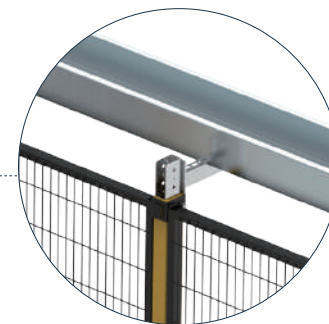

适用单开铰链门

危险区域 AI 人员检测系统

通过 AI 视觉识别判断人员或部分躯体是否进入划定危险区域，支持边缘端交互和预警信号输出的软防护产品

报警灯条

安全预警系统执行机构，可根据需要提供红黄绿三种颜色的信号指示

电动推杆

安全预警系统执行机构，用推杆控制安全门能否被关闭，达到升级联锁保护的的目的

危险区域 AI 人员防陷入系统

通过精确检测进出安全门通道人数，计算得出受控区域内存留人数，输出信号到执行机构，解决 LOTO 失效等危险区域人员陷入风险，支持识别尾随、并行等特殊情况

PPE 识别终端

通过 AI 视觉识别判断人员是否穿戴指定个人防护穿戴，支持个人防护穿戴勾选和预警信号输出

网格桥架

用于设备走线的开放式网格线槽与传统桥架，桥架规格：50x50mm 50x100mm

垂直下走线

网格桥架垂直下走线方式

桥架围栏顶部安装
桥架顶部走线方式

桥架围栏侧边安装
桥网格架侧边走线方式

弹性防撞解决方案

Impact Protection Solutions

M 护栏系列

各种物流通道的经济型弹性防撞方案

柔性塑料护脚

应用于货架立柱的弹性防撞保护

地栏