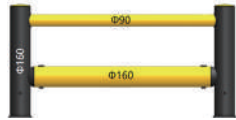

通过精确检测进出安全门通道人数，计算得出受控区域内存留人数，输出信号到执行机构，解决 LOTO 失效等危险区域人员陷入风险，支持识别尾随、并行等特殊情况

PPE 识别终端

通过 AI 视觉识别判断人员是否穿戴指定个人防护穿戴，支持个人防护穿戴勾选和预警信号输出

网格桥架

用于设备走线的开放式网格线槽与传统桥架，桥架规格：50x50mm 50x100mm

垂直下走线

网格桥架垂直下走线方式

桥架围栏顶部安装
桥架顶部走线方式

桥架围栏侧边安装
桥网格架侧边走线方式

弹性防撞解决方案

Impact Protection Solutions

M 护栏系列

各种物流通道的经济型弹性防撞方案

柔性塑料护脚

应用于货架立柱的弹性防撞保护

地栏