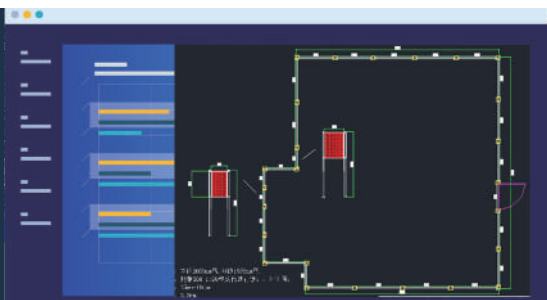

提供专业围栏防护
方案设计