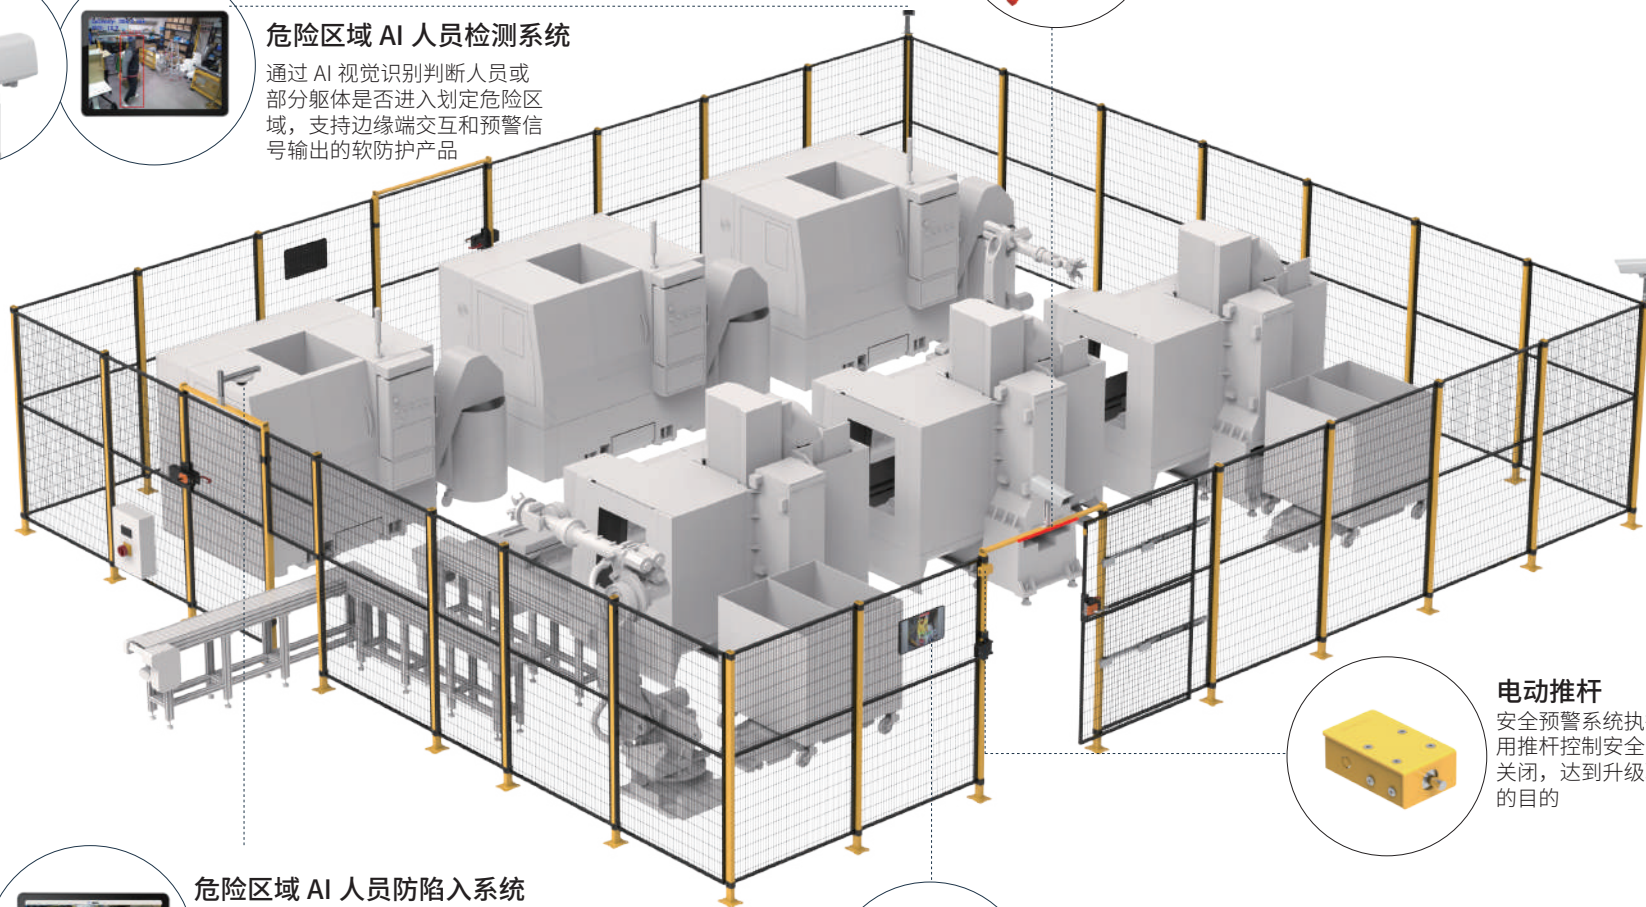

适用单开铰链门

危险区域 AI 人员检测系统

通过 AI 视觉识别判断人员或部分躯体是否进入划定危险区域，支持边缘端交互和预警信号输出的软防护产品

报警灯条

安全预警系统执行机构，可根据需要提供红黄绿三种颜色的信号指示

电动推杆

安全预警系统执行机构，用推杆控制安全门能否被关闭，达到升级联锁保护的的目的

危险区域 AI 人员防陷入系统

通过精确检测进出安全门通道人数，计算得出受控区域内存留人数，输出信号到执行机构，解决 LOTO 失效等危险区域人员陷入风险，支持识别尾随、并行等特殊情况

PPE 识别终端

通过 AI 视觉识别判断人员是否穿戴指定个人防护穿戴，支持个人防护穿戴勾选和预警信号输出

网格桥架

用于设备走线的开放式网格线槽与传统桥架，桥架规格：50x50mm 50x100mm

垂直下走线

网格桥架垂直下走线方式

桥架围栏顶部安装
桥架顶部走线方式