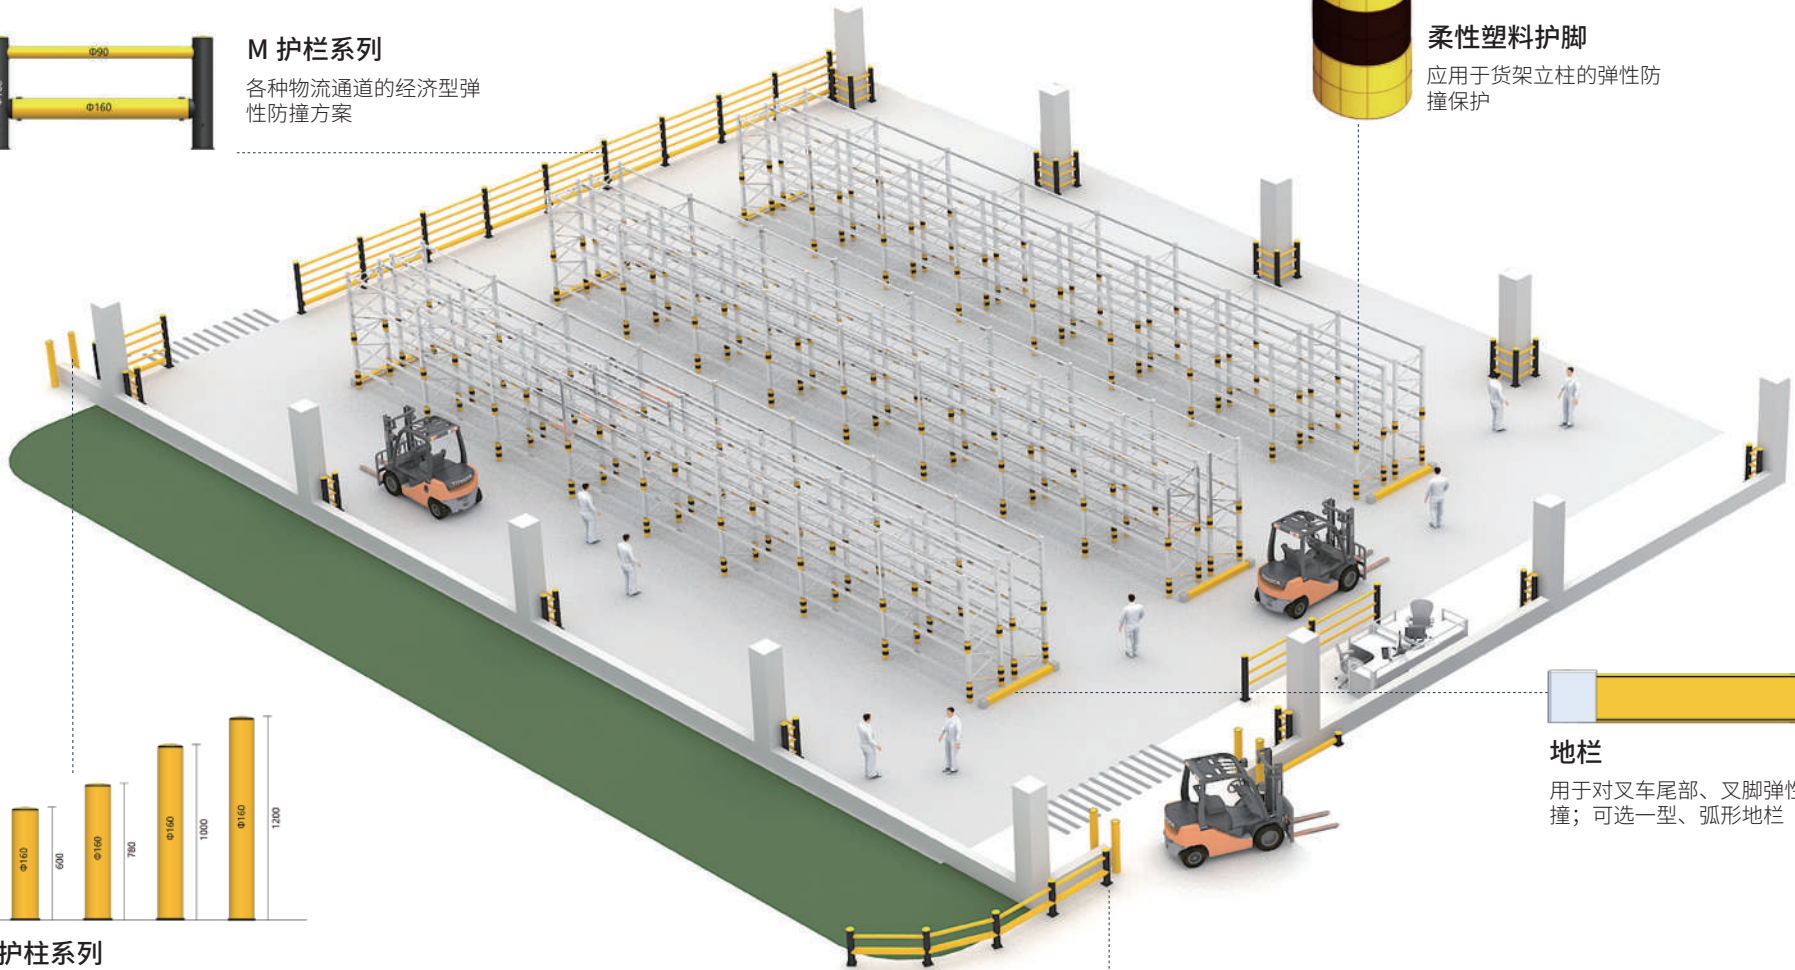

弹性防撞解决方案

Impact Protection Solutions

M 护栏系列

各种物流通道的经济型弹性防撞方案

柔性塑料护脚

应用于货架立柱的弹性防撞保护

地栏

用于对叉车尾部、叉脚弹性防撞；可选一型、弧形地栏

H 护栏系列

各种物流通道的高性能弹性防撞方案

护柱系列

各种独立防护区域简易弹性防撞方案