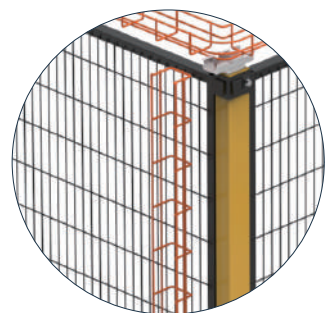

适用单开铰链门

危险区域 AI 人员检测系统

通过 AI 视觉识别判断人员或部分躯体是否进入划定危险区域，支持边缘端交互和预警信号输出的软防护产品

报警灯条

安全预警系统执行机构，可根据需要提供红黄绿三种颜色的信号指示

电动推杆

安全预警系统执行机构，用推杆控制安全门能否被关闭，达到升级联锁保护的的目的

危险区域 AI 人员防陷入系统

通过精确检测进出安全门通道人数，计算得出受控区域内存留人数，输出信号到执行机构，解决 LOTO 失效等危险区域人员陷入风险，支持识别尾随、并行等特殊情况

PPE 识别终端

通过 AI 视觉识别判断人员是否穿戴指定个人防护穿戴，支持个人防护穿戴勾选和预警信号输出

网格桥架

用于设备走线的开放式网格线槽与传统桥架，桥架规格：50x50mm 50x100mm

垂直下走线

网格桥架垂直下走线方式

桥架围栏顶部安装
桥架顶部走线方式

桥架围栏侧边安装
桥网格架侧边走线方式

弹性防撞解决方案

Impact Protection Solutions

M 护栏系列

各种物流通道的经济型弹性防撞方案

柔性塑料护脚

应用于货架立柱的弹性防撞保护

地栏