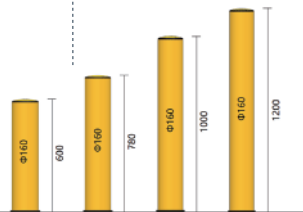

护柱系列

各种独立防护区域简易弹性防撞方案