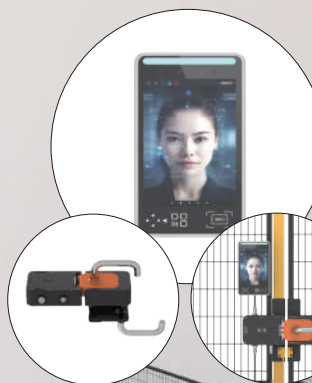

带锁定安全开关

机械式安全门锁，带安全锁定，最大锁定力 1500N，安全联锁最高可符合 ISO 13849-1 PL=d

权限管理解决方案

Access Management Solutions

智能物联网锁

用于围栏安全门权限管理，使用 RFID 刷卡进行授权进入，自带智能 LOTO 功能减少人员被困危险区域风险，内嵌 CAT1 无限通讯支持记录导出及远程升级

人脸识别模块

与智能物联网锁搭配使用，实现人脸识别授权进入及智能 LOTO，支持佩戴各类个人防护装备 (PPE) 下的人脸识别，本地或云端人脸录入授权管理

适用单开铰链门

危险区域 AI 人员检测系统

通过 AI 视觉识别判断人员或部分躯体是否进入划定危险区域，支持边缘端交互和预警信号输出的软防护产品

报警灯条

安全预警系统执行机构，可根据需要提供红黄绿三种颜色的信号指示

电动推杆

安全预警系统执行机构，用推杆控制安全门能否被关闭，达到升级联锁保护的的目的

危险区域 AI 人员防陷入系统