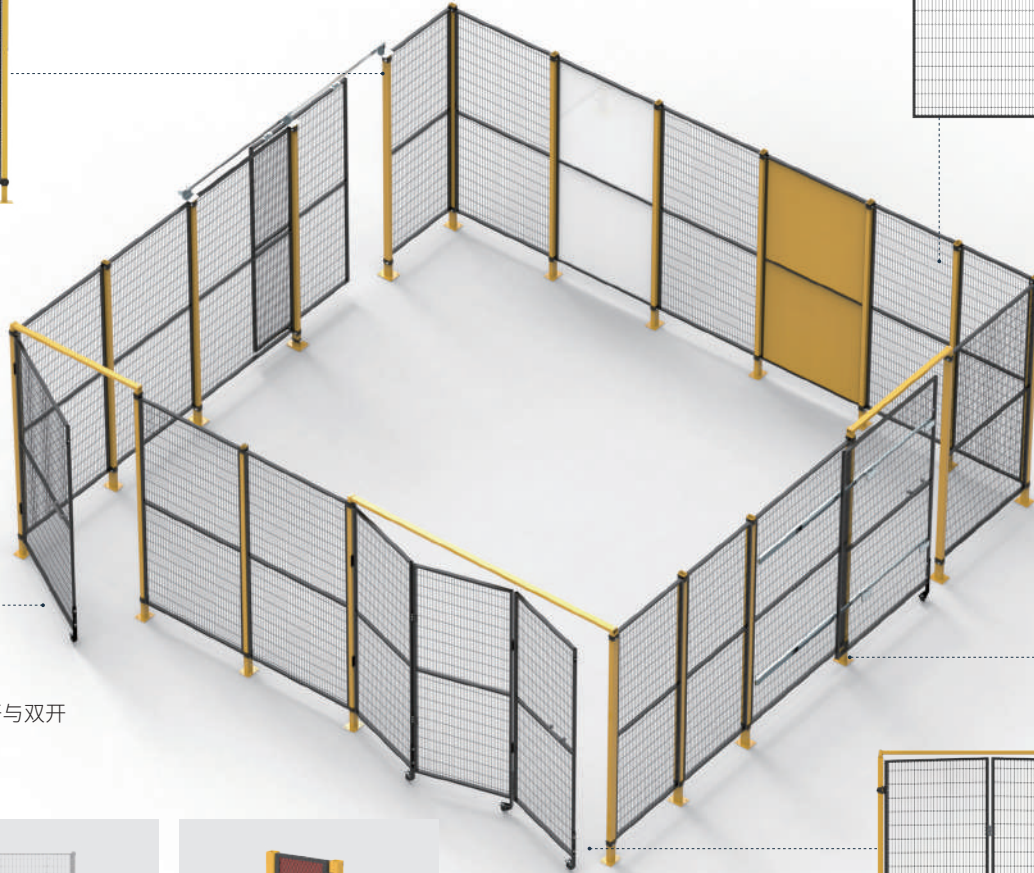

铁板

铰链门

平开门，可选单开与双开