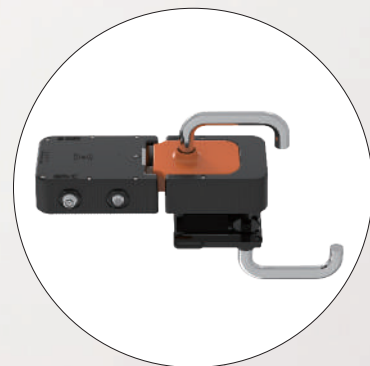

安全继电器

由数个继电器与电路组合而成，为的是要能互补彼此的异常缺陷，达到正确且低误动作的继电器完整功能，使其失误和失效值愈低，安全因素则愈高

安全 PLC

安全可编程系统，在自身或外围器件或执行机构出现故障时，依然能正确响应并及时切断输出的可编程系统

安全光幕

一种光电安全保护装置，当遮挡住任意一道光束，就会给出一个信号，使设备停止，从而起到安全防护的作用

按钮开关

用于手动发出控制信号以控制接触器、继电器、电磁起动器等

带锁定安全开关

机械式安全门锁，带安全锁定，最大锁定力 1500N，安全联锁最高可符合 ISO 13849-1 PL=d

权限管理解决方案

Access Management Solutions

智能物联网锁

用于围栏安全门权限管理，使用 RFID 刷卡进行授权进入，自带智能 LOTO 功能减少人员被困危险区域风险，内嵌 CAT1 无限通讯支持记录导出及远程升级

人脸识别模块

与智能物联网锁搭配使用，实现人脸识别授权进入及智能 LOTO，支持佩戴各类个人防护装备 (PPE) 下的人脸识别，本地或云端人脸录入授权管理