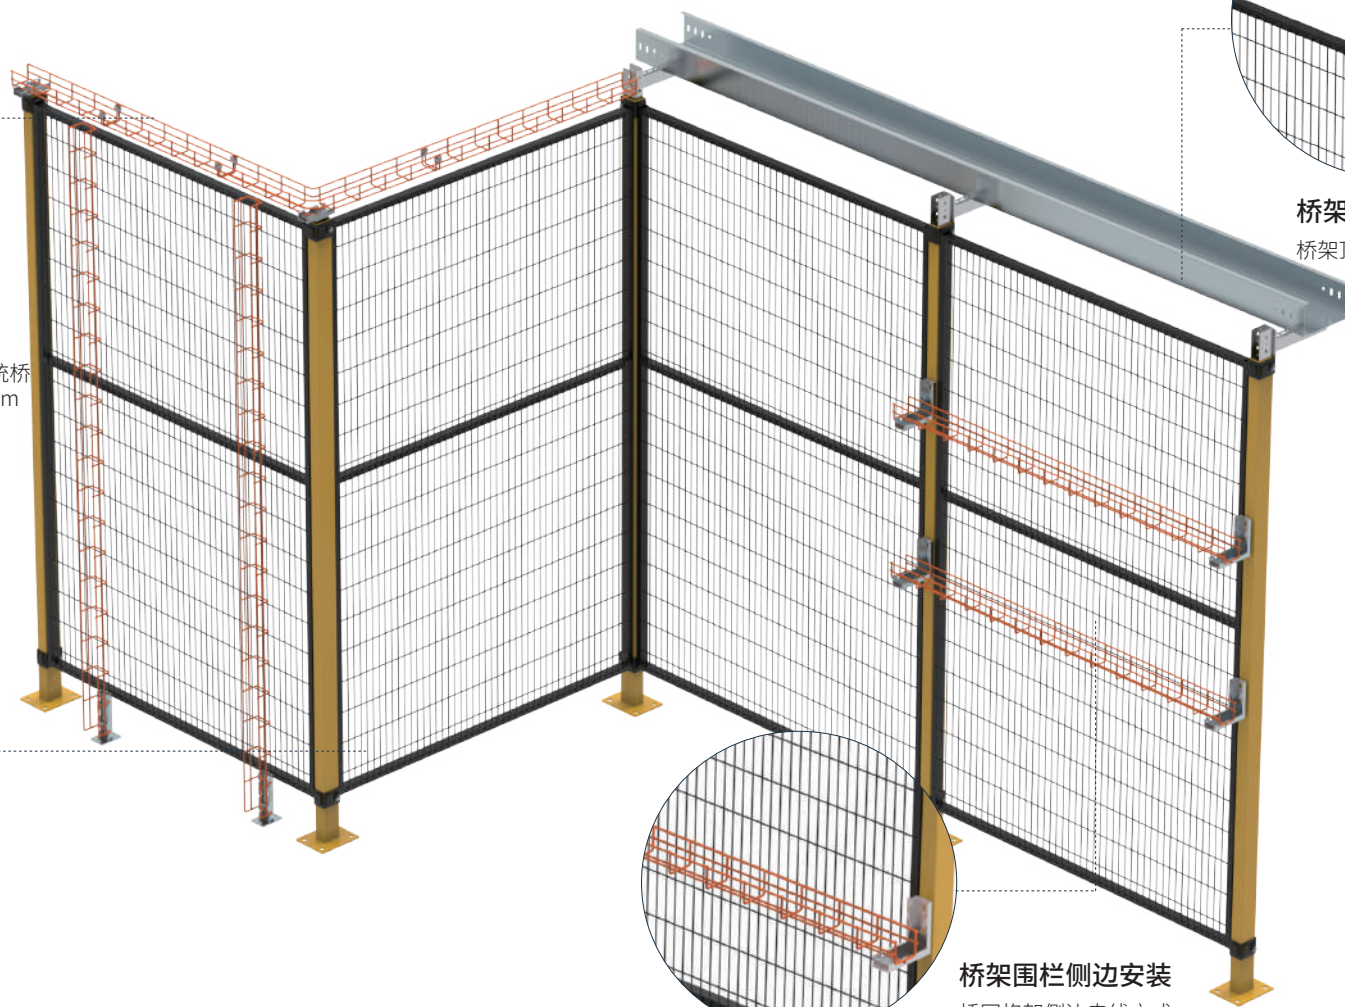

适用单开铰链门

危险区域 AI 人员检测系统

通过 AI 视觉识别判断人员或部分躯体是否进入划定危险区域，支持边缘端交互和预警信号输出的软防护产品

报警灯条

安全预警系统执行机构，可根据需要提供红黄绿三种颜色的信号指示

电动推杆

安全预警系统执行机构，用推杆控制安全门能否被关闭，达到升级联锁保护的的目的

危险区域 AI 人员防陷入系统

通过精确检测进出安全门通道人数，计算得出受控区域内存留人数，输出信号到执行机构，解决 LOTO 失效等危险区域人员陷入风险，支持识别尾随、并行等特殊情况

PPE 识别终端

通过 AI 视觉识别判断人员是否穿戴指定个人防护穿戴，支持个人防护穿戴勾选和预警信号输出

网格桥架

用于设备走线的开放式网格线槽与传统桥架，桥架规格：50x50mm 50x100mm

垂直下走线

网格桥架垂直下走线方式

桥架围栏顶部安装
桥架顶部走线方式

桥架围栏侧边安装
桥网格架侧边走线方式

弹性防撞解决方案

Impact Protection Solutions

M 护栏系列

各种物流通道的经济型弹性防撞方案

柔性塑料护脚

应用于货架立柱的弹性防撞保护

地栏