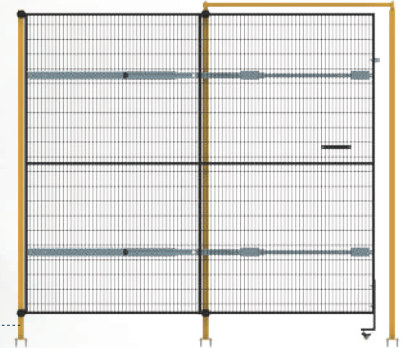

多样化围栏面板可组合使用

丝网

PC板

铁板

防弧光板

工具面板

平移门

可左右移动的移门，可选单开与双开