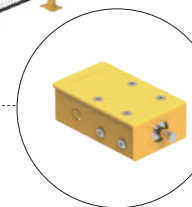

适用单开铰链门

危险区域 AI 人员检测系统

通过 AI 视觉识别判断人员或部分躯体是否进入划定危险区域，支持边缘端交互和预警信号输出的软防护产品

报警灯条

安全预警系统执行机构，可根据需要提供红黄绿三种颜色的信号指示

电动推杆

安全预警系统执行机构，用推杆控制安全门能否被关闭，达到升级联锁保护的的目的

危险区域 AI 人员防陷入系统

通过精确检测进出安全门通道人数，计算得出受控区域内存留人数，输出信号到执行机构，解决 LOTO 失效等危险区域人员陷入风险，支持识别尾随、并行等特殊情况

PPE 识别终端

通过 AI 视觉识别判断人员是否穿戴指定个人防护穿戴，支持个人防护穿戴勾选和预警信号输出

网格桥架

用于设备走线的开放式网格线槽与传统桥架，桥架规格：50x50mm 50x100mm

垂直下走线

网格桥架垂直下走线方式

桥架围栏顶部安装
桥架顶部走线方式