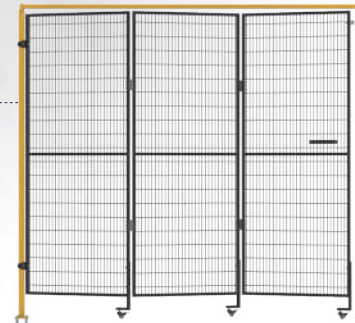

多样化围栏面板可组合使用

丝网

PC板

铁板

防弧光板

工具面板

平移门

可左右移动的移门，可选单开与双开

其他系列

铝合金围栏

不锈钢围栏

美标钢板网

折叠门

可进行折叠，可选单开与双开

联锁保护解决方案

Interlocking Protective Solutions