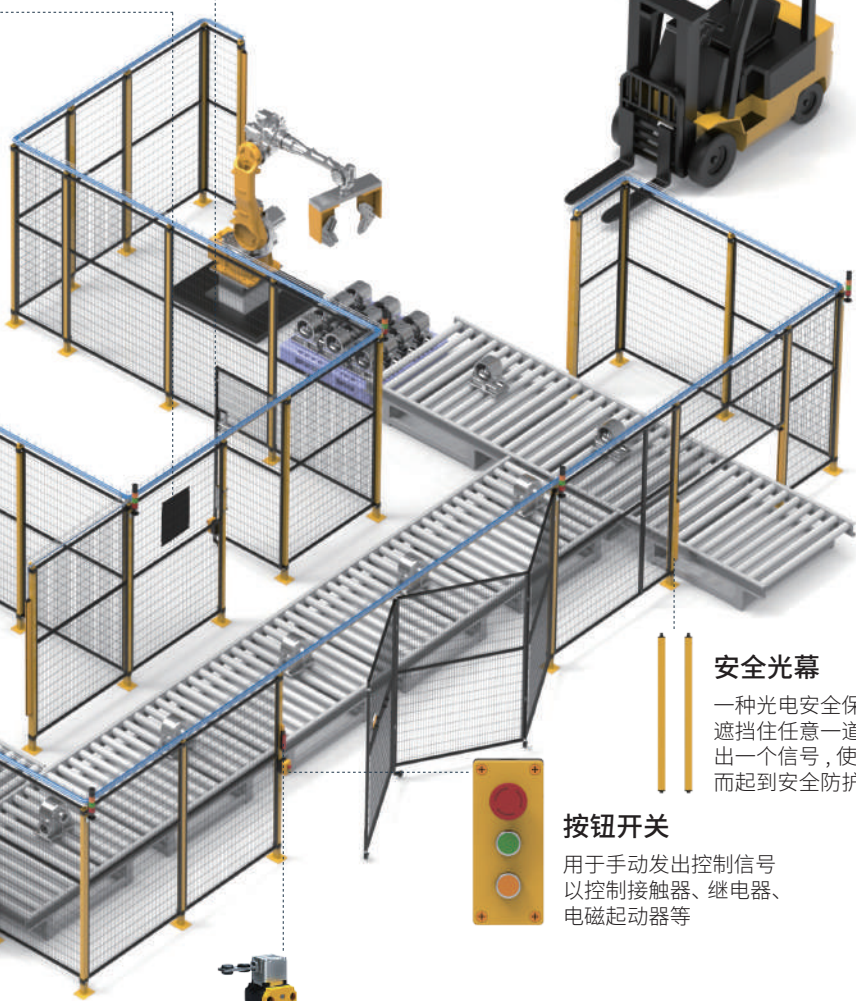

多样化围栏面板可组合使用

丝网

PC板

铁板

防弧光板

工具面板

平移门

可左右移动的移门，可选单开与双开

报警灯

异常情况时可发出报警灯光信号

VICHBOX

Vichbox 已搭载单扇安全门的联锁控制预编程系统，快捷实现安全门系统控制，安装人员专业性要求低

磁性安全开关

安全磁开关，安全联锁最高可符合 ISO 13849-1 PL=e

B 款插销锁

围栏门上使用的插销锁，配合安全开关，插拔后可实现输出信号的功能

安全继电器

由数个继电器与电路组合而成，为的是要能互补彼此的异常缺陷，达到正确且低误动作的继电器完整功能，使其失误和失效值愈低，安全因素则愈高

安全 PLC

安全可编程系统，在自身或外围器件或执行机构出现故障时，依然能正确响应并及时切断输出的可编程系统

安全光幕

一种光电安全保护装置，当遮挡住任意一道光束，就会给出一个信号，使设备停止，从而起到安全防护的作用

按钮开关

用于手动发出控制信号以控制接触器、继电器、电磁起动器等

带锁定安全开关

机械式安全门锁，带安全锁定，最大锁定力 1500N，安全联锁最高可符合 ISO 13849-1 PL=d

权限管理解决方案

Access Management Solutions

智能物联网锁

用于围栏安全门权限管理，使用 RFID 刷卡进行授权进入，自带智能 LOTO 功能减少人员被困危险区域风险，内嵌 CAT1 无限通讯支持记录导出及远程升级

人脸识别模块

与智能物联网锁搭配使用，实现人脸识别授权进入及智能 LOTO，支持佩戴各类个人防护装备 (PPE) 下的人脸识别，本地或云端人脸录入授权管理