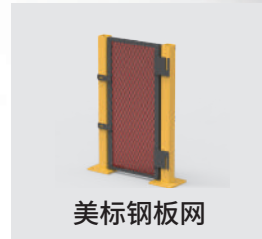

物理隔离解决方案

Partitioning Solutions

吊轨门

围栏顶上有重型导轨，门可以左右平移，可选单开与双开

铰链门

平开门，可选单开与双开

围栏面板

多样化围栏面板可组合使用

平移门

可左右移动的移门，可选单开与双开

其他系列

美标钢板网

折叠门

可进行折叠，可选单开与双开