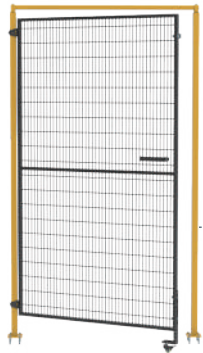

物理隔离解决方案

Partitioning Solutions

吊轨门

围栏顶上有重型导轨，门可以左右平移，可选单开与双开

铰链门

平开门，可选单开与双开

围栏面板

多样化围栏面板可组合使用

平移门

可左右移动的移门，可选单开与双开

其他系列

折叠门

可进行折叠，可选单开与双开