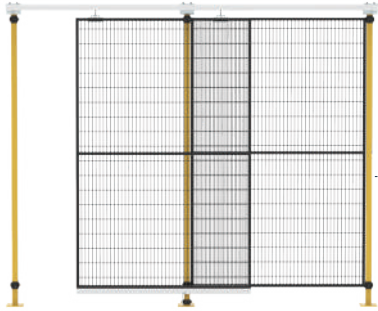

物理隔离解决方案

Partitioning Solutions

吊轨门

围栏顶上有重型导轨，门可以左右平移，可选单开与双开