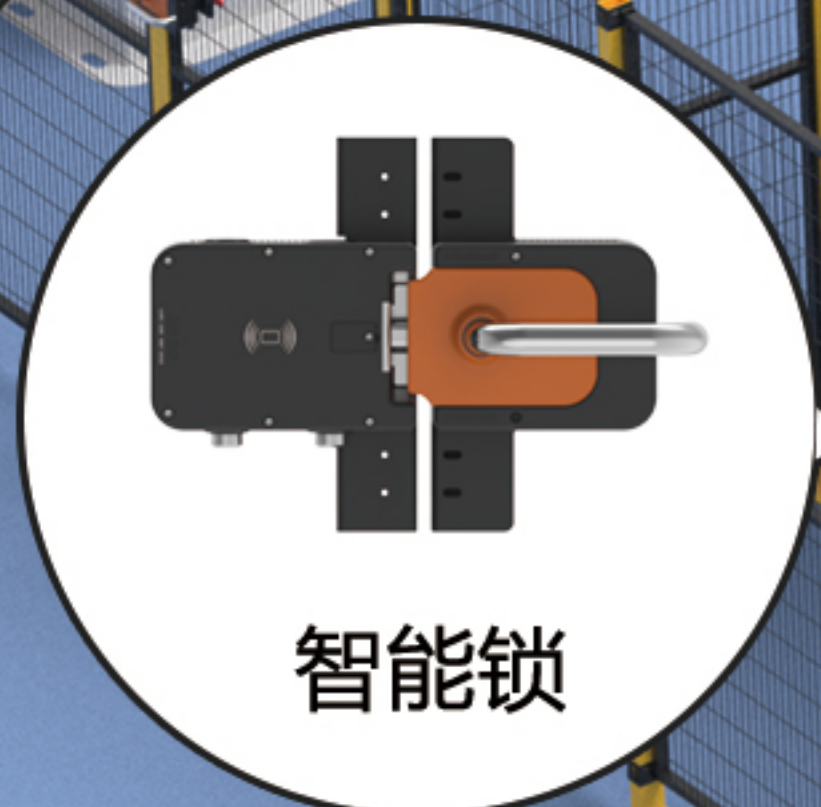

智能锁+人脸识别模块