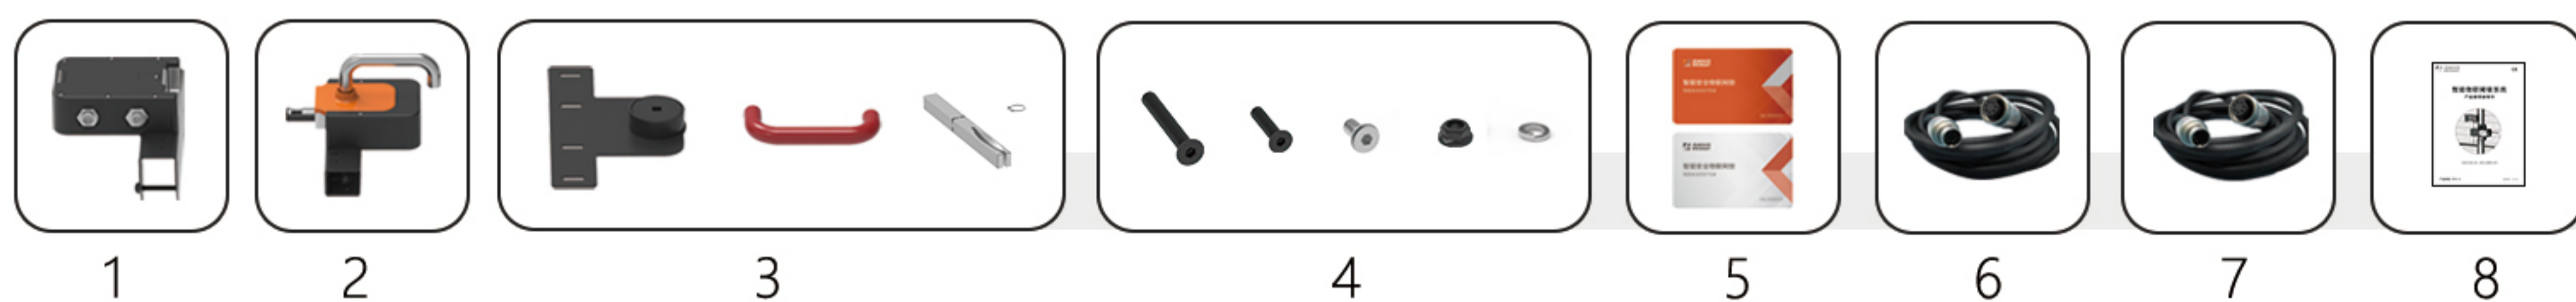

包含配件

1. 锁控模块+安装钣金
2. 手柄模块+安装钣金
3. 逃生把手组件(逃生安装钣金件+红色逃生把手方棒+轴用挡圈)
4. 螺丝包
5. NFC卡 (主卡*1, 副卡*2)
6. 3m带航插八芯线缆
7. 3m带航插二芯线缆
8. 说明书

*该产品应用于单开移门，需增配安装钣金*1，具体可咨询您的客户经理。

*基础版智能锁不包含紧急逃生模块配件。