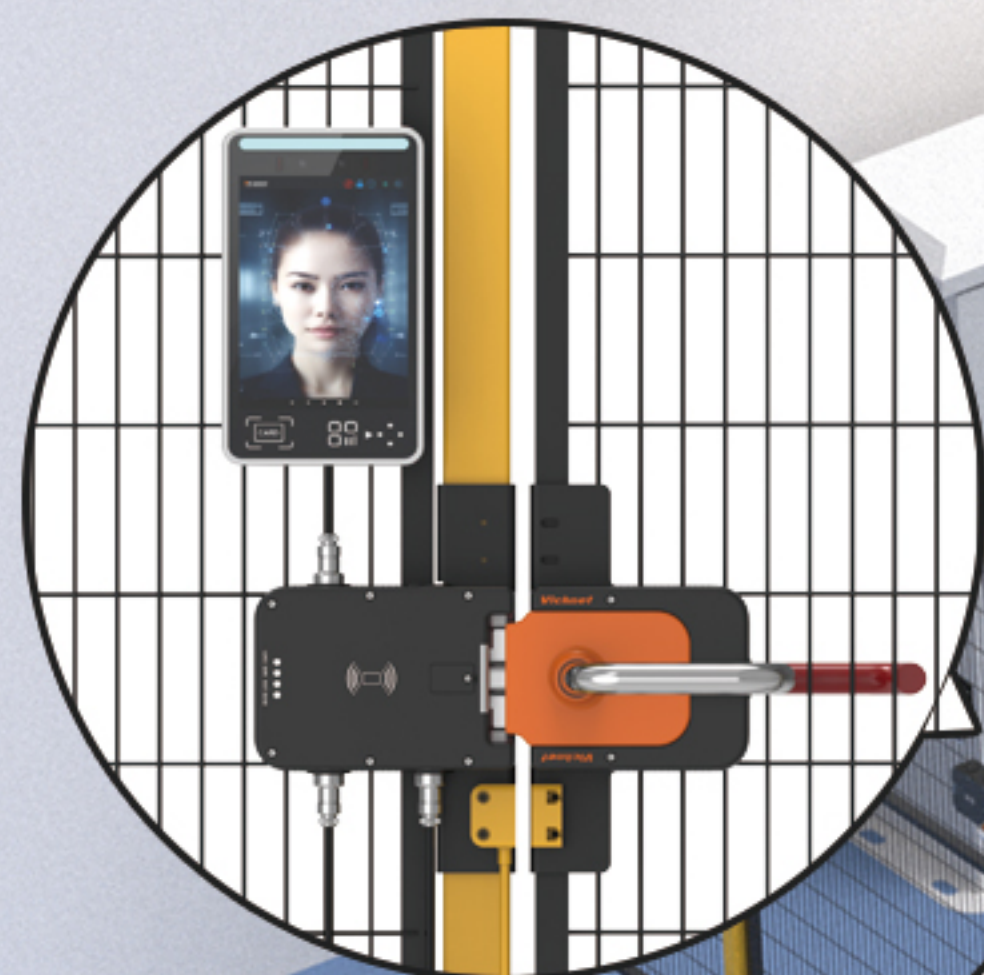

## 智能LOTO

内嵌智能LOTO上锁挂牌程序逻辑，判定刷卡进入人员未全部刷卡注销进入状态，则智能锁声光告警无法锁定，避免人的因素导致LOTO失效事故

## 物联网信息交互

记录人员进入离开事件日志，通过CAT1上传云端，并支持云端授权信息实时同步及远程升级

## 紧急逃生

在断电或人员陷入等紧急状态下用于内部紧急物理解锁逃生

功能	版本	单机版	物联网版	旗舰版
RFID刷卡进入		✓	✓	✓
智能LOTO		✓	✓	✓
RS485通讯		✓	✓	✓
自带用户数		专用卡*3	专用卡*3	专用卡*3+10000人脸库
紧急逃生把手		可选配	✓	✓
实时监控		×	✓	✓
权限管理		×	✓	✓
事件日志		×	✓	✓
人脸识别模块		可选配	可选配	✓
磁性安全开关模块		可选配	可选配	✓

## 智能锁+人脸识别模块