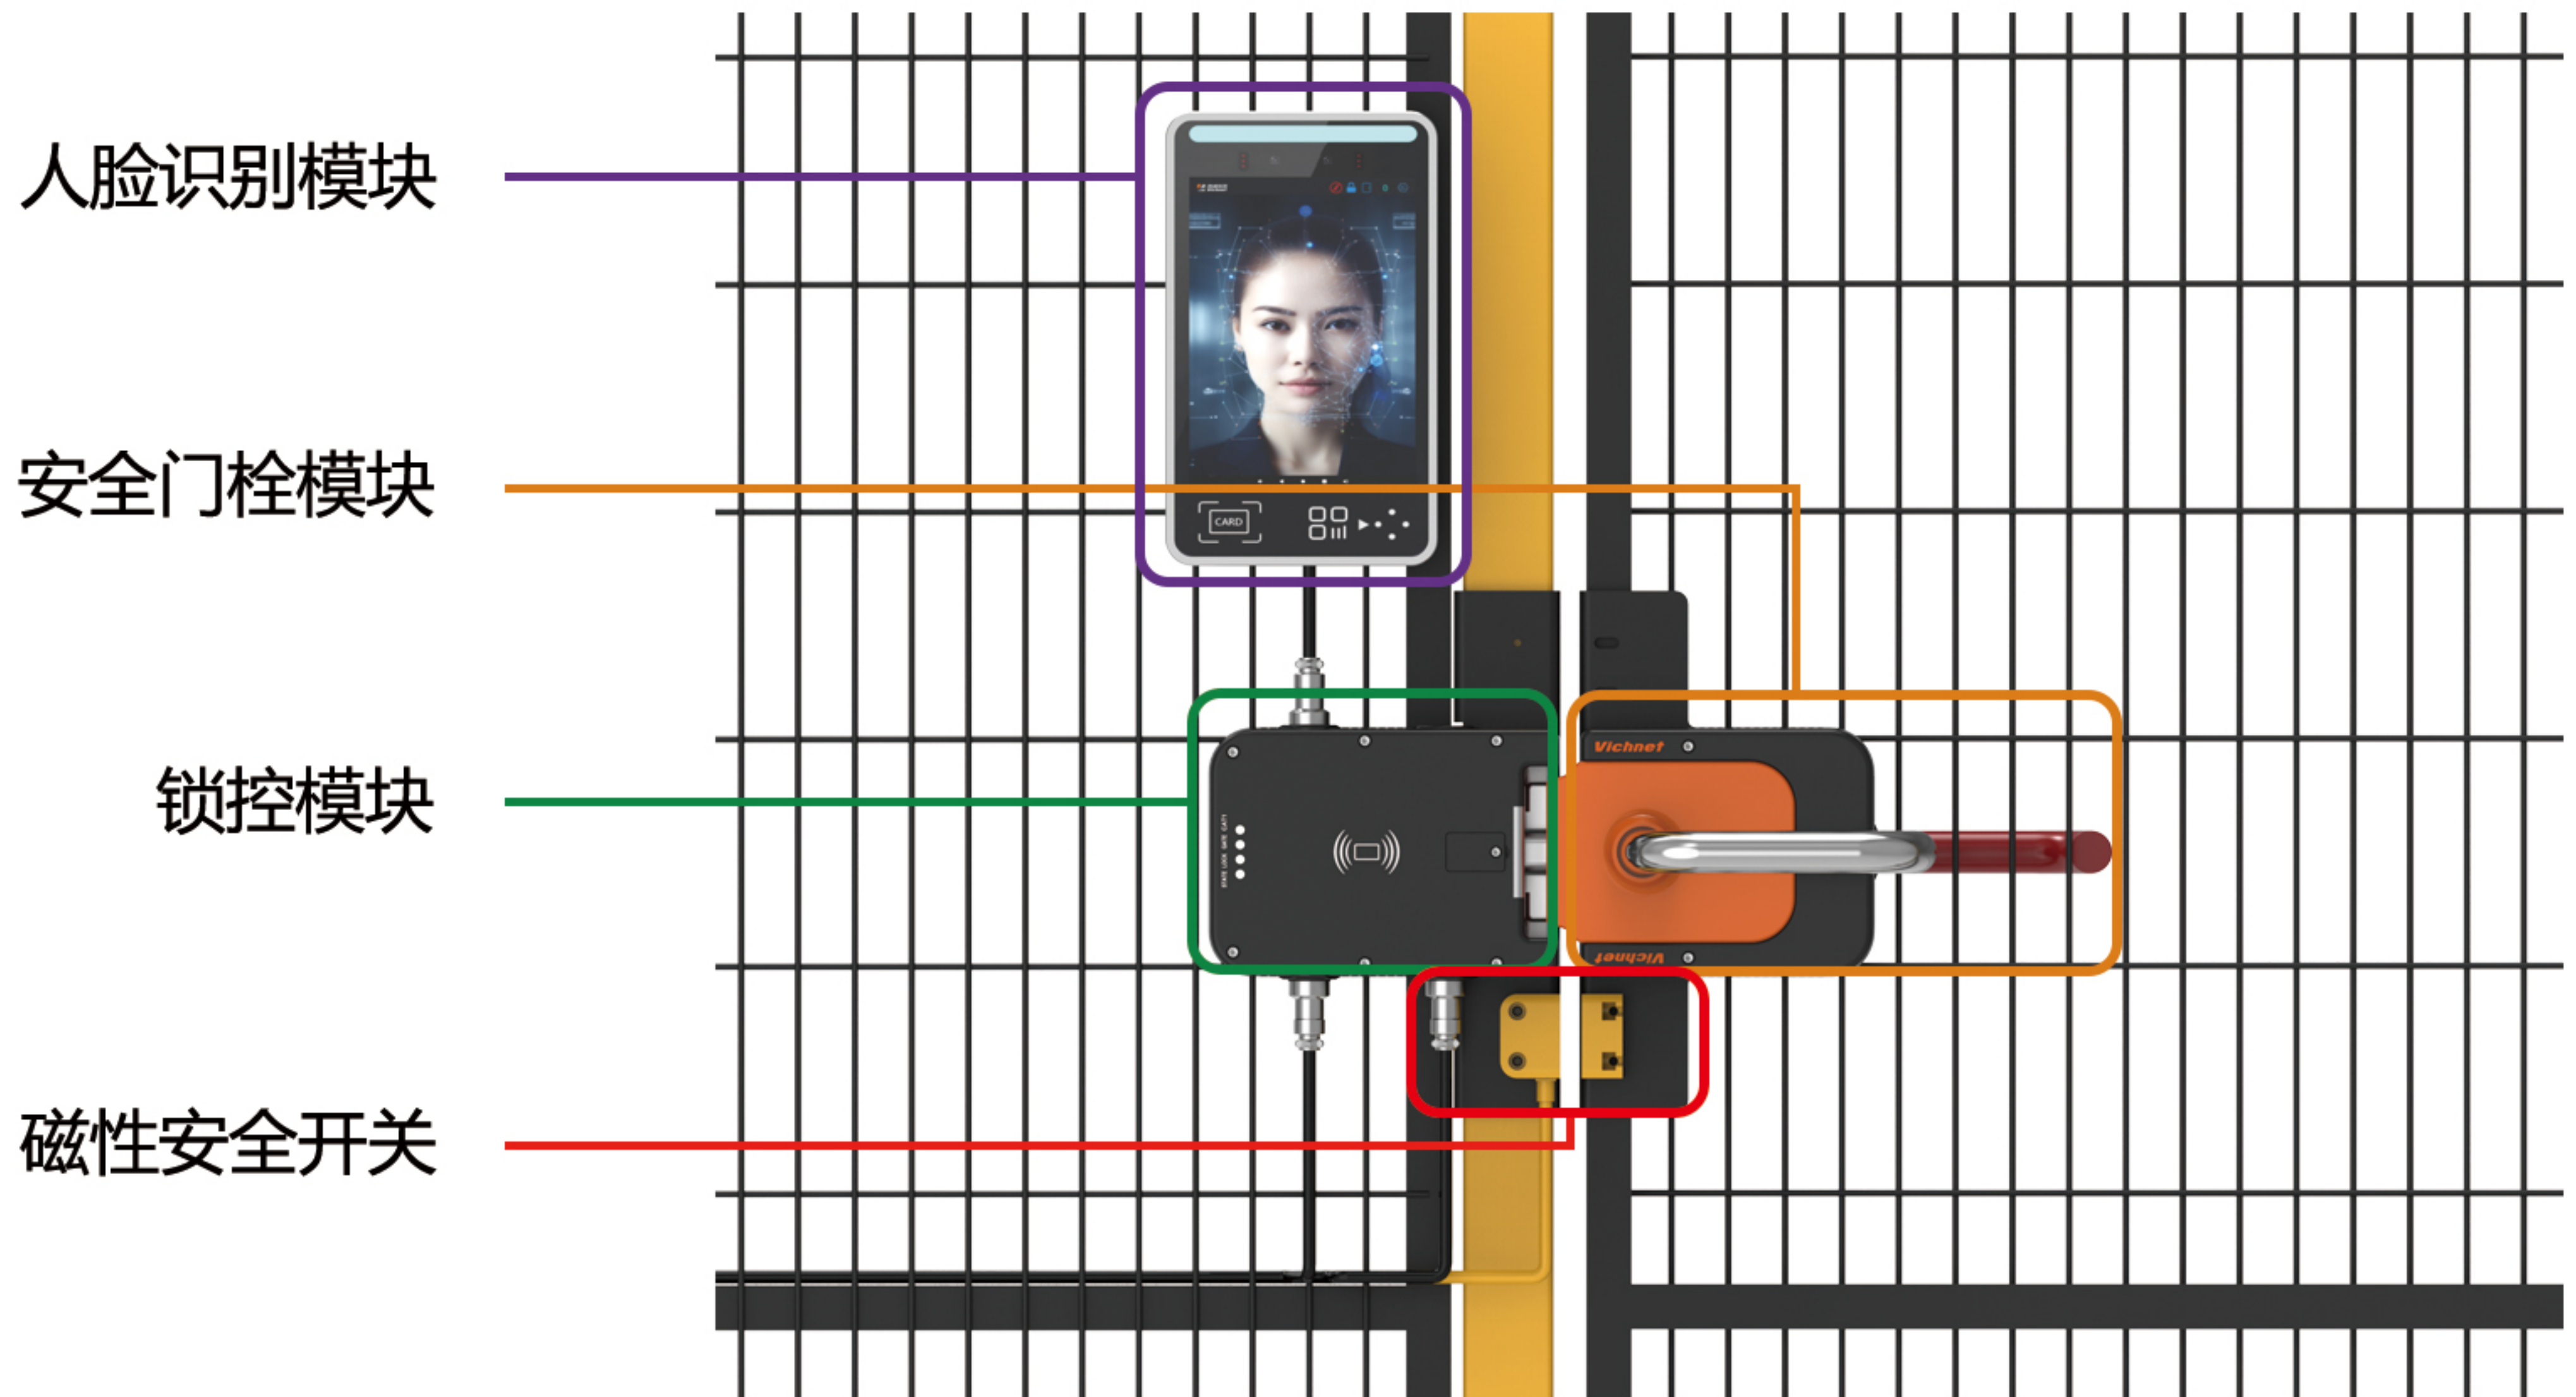

## 上锁挂牌

“上锁挂牌 ( LOTO ) ” 是指通过安装上锁装置及悬挂警示标牌,来防止危险能源和物料意外释放可能造成的人员伤害或财产损失的方法。

传统上锁挂牌通常是在工作开始前在能源隔离开关或安全门联锁装置上挂上锁具，并挂牌进行警示告知，依靠流程管理来减少设备可能带来的伤害。

”

## 传统上锁挂牌的痛点

■ 依靠流程管理的逻辑，无法解决工人的不规范操作行为

■ 没有人员进入离开的信息记录

■ 多人进出的场景下，被保护人员有局限

■ 无法实时获取管控区工作人员的数量，难以管理

## 智能物联网锁

## 智能物联网锁核心功能