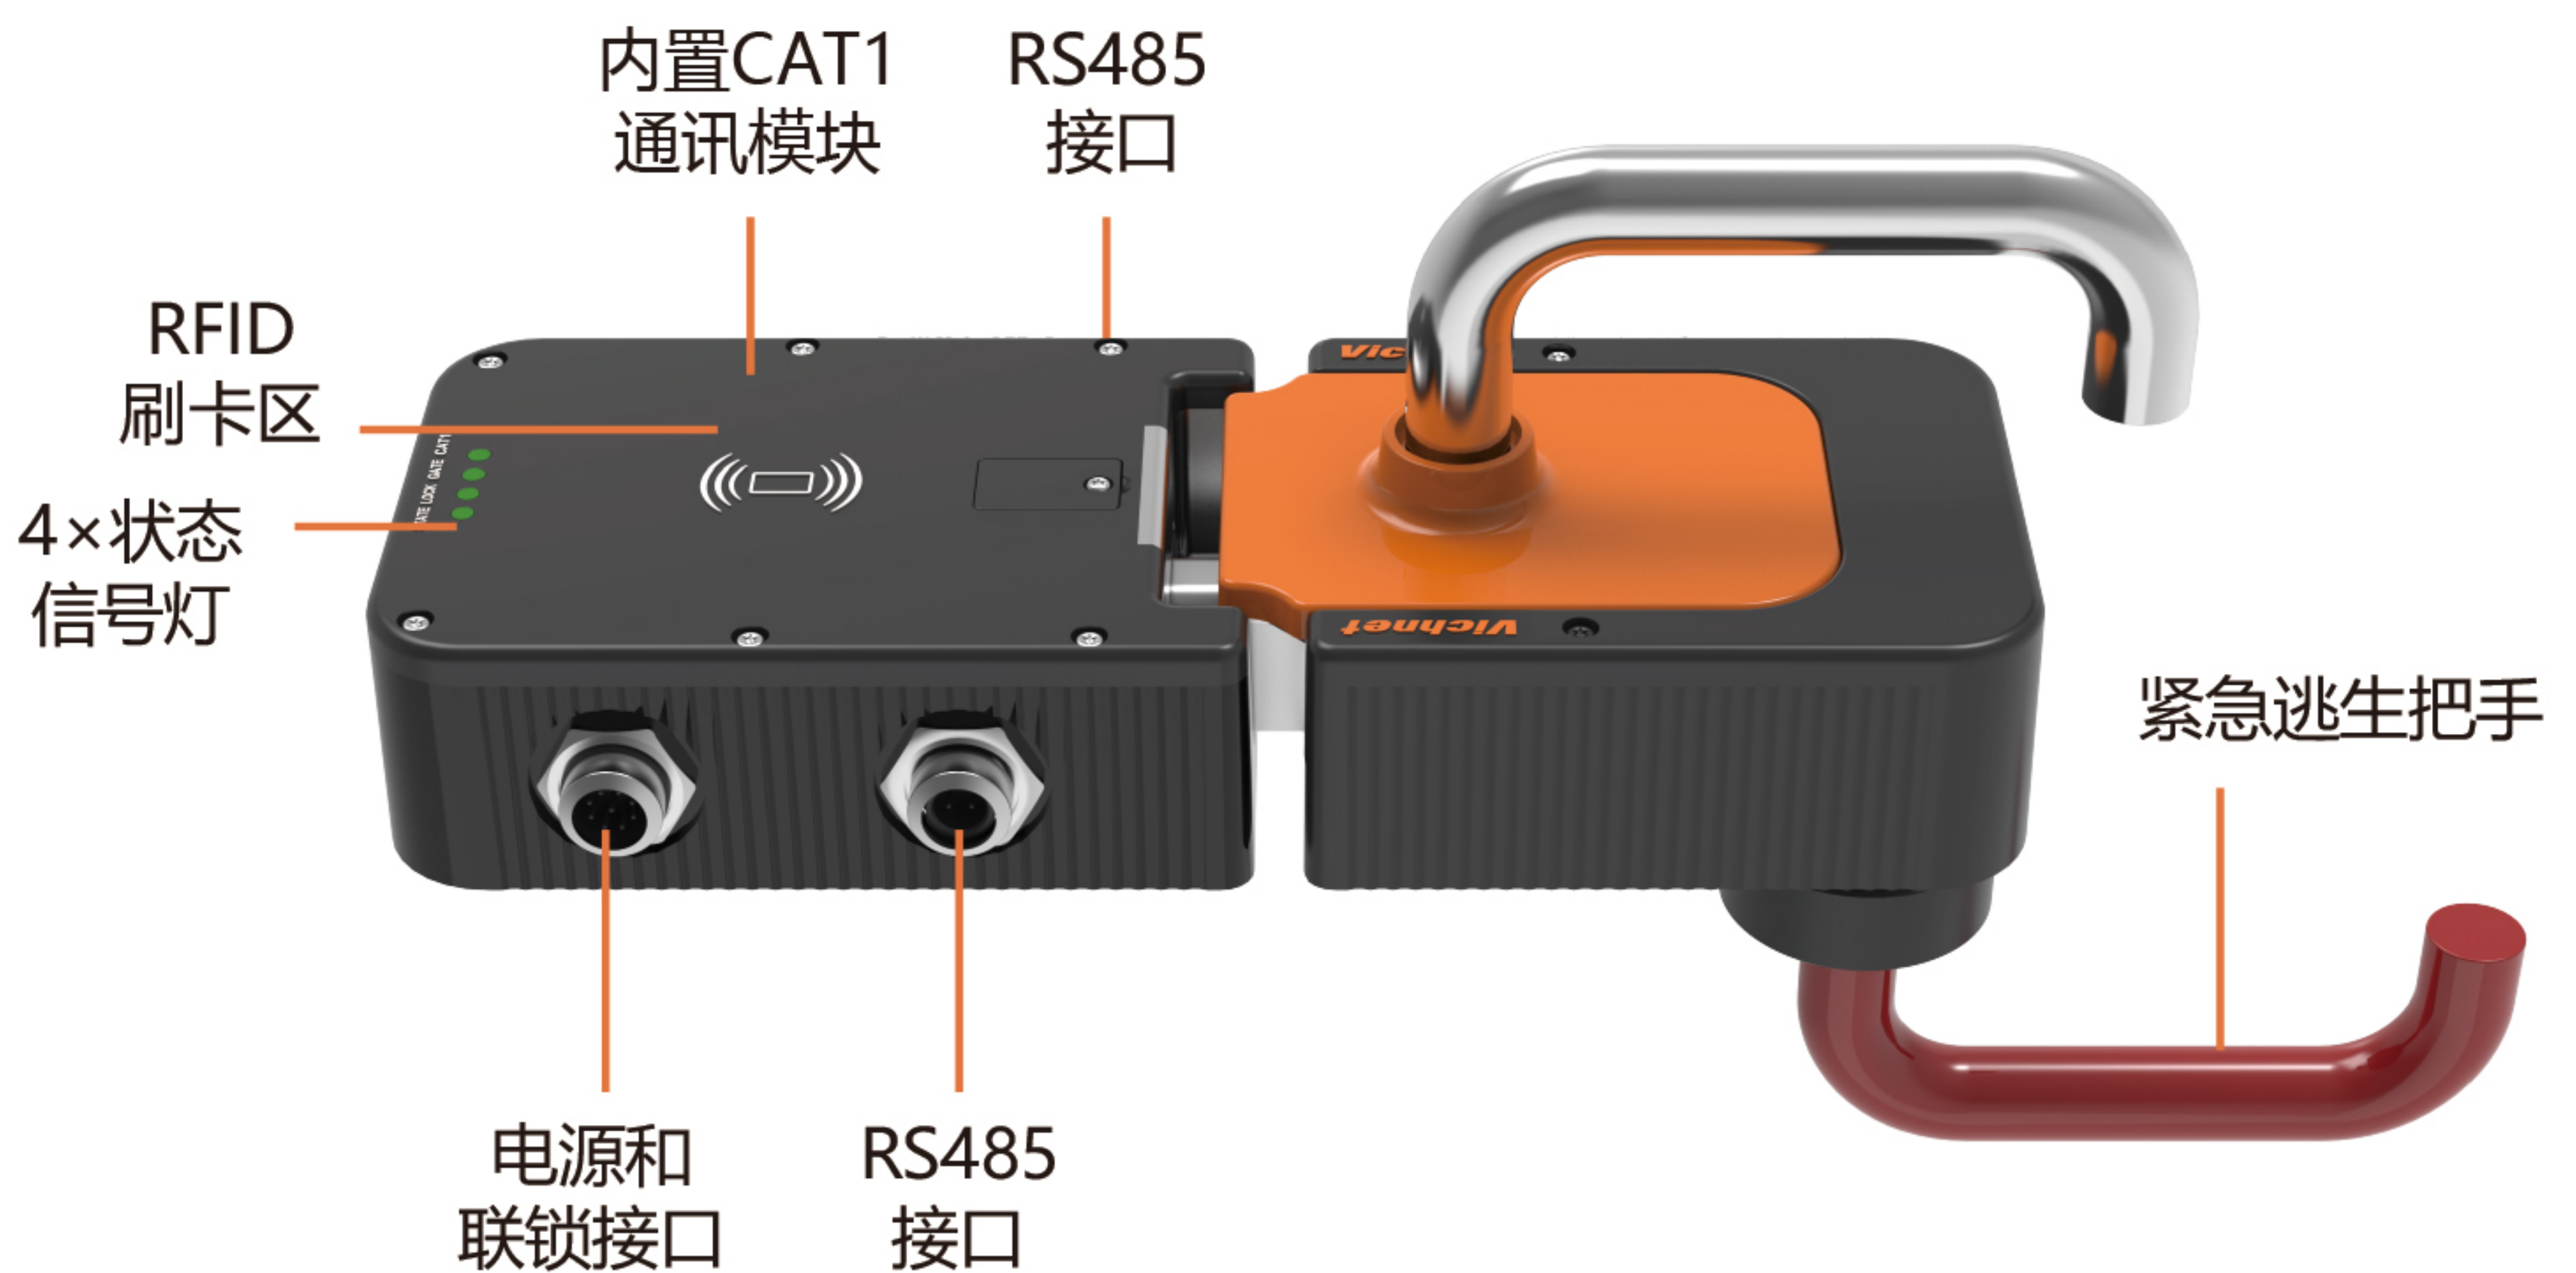

## 上锁挂牌

“上锁挂牌 ( LOTO ) ” 是指通过安装上锁装置及悬挂警示标牌,来防止危险能源和物料意外释放可能造成的人员伤害或财产损失的方法。

传统上锁挂牌通常是在工作开始前在能源隔离开关或安全门联锁装置上挂上锁具，并挂牌进行警示告知，依靠流程管理来减少设备可能带来的伤害。

”

## 传统上锁挂牌的痛点

■ 依靠流程管理的逻辑，无法解决工人的不规范操作行为

■ 没有人员进入离开的信息记录

■ 多人进出的场景下，被保护人员有局限

■ 无法实时获取管控区工作人员的数量，难以管理

## 智能物联网锁

## 智能物联网锁核心功能